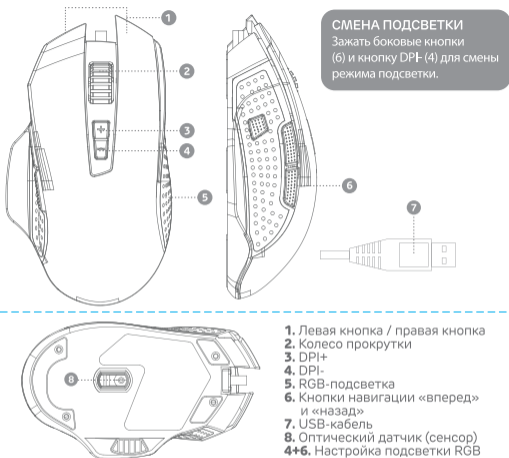

* Характеристики изделия могут незначительно отличаться от указанных значений.

НАЗНАЧЕНИЕ И ОБЛАСТЬ ПРИМЕНЕНИЯ

Компьютерная мышь используется для координации положения графического указателя (курсора) в визуальном интерфейсе операционной системы, а также для контроля над процессами за счет посылы специальных команд управления. Подключается с помощью стандартного кабеля со штекером USB 2.0 в соответствующий порт компьютера, ноутбука.

СФЕРА ИСПОЛЬЗОВАНИЯ

Устройство предназначено для бытового использования.

Производитель не несет ответственности за ущерб, возникший в результате неправильного или не предусмотренного настоящей инструкцией использования. Отключая компьютерную мышь, будьте аккуратны при извлечении из порта USB: извлекайте кабель, придерживая за штекер. Во избежание поломки не вскрывайте мышь.

ХРАНЕНИЕ И ТРАНСПОРТИРОВКА

При хранении и транспортировке оберегайте устройство от воздействия повышенной влажности, пыли, низких и высоких температур, едких жидкостей и газов.

НЕИСПРАВНОСТИ И МЕТОДЫ ИХ УСТРАНЕНИЯ

Устройство ремонту не подлежит. Если оно пришло в негодность, утилизируйте его.

ПРОГРАММНОЕ ОБЕСПЕЧЕНИЕ

Архив с программным обеспечением для Windows и инструкцией по установке можно скачать с нашего сайта: <https://by-shop.ru>.

С помощью программы можно переназначить функции кнопок, установить профили подсветки, разрешение сенсора, записать и назначить макросы (последовательные действия, такие как нажатие кнопок или их сочетаний с определенным интервалом) и т. д.

Прямая ссылка: